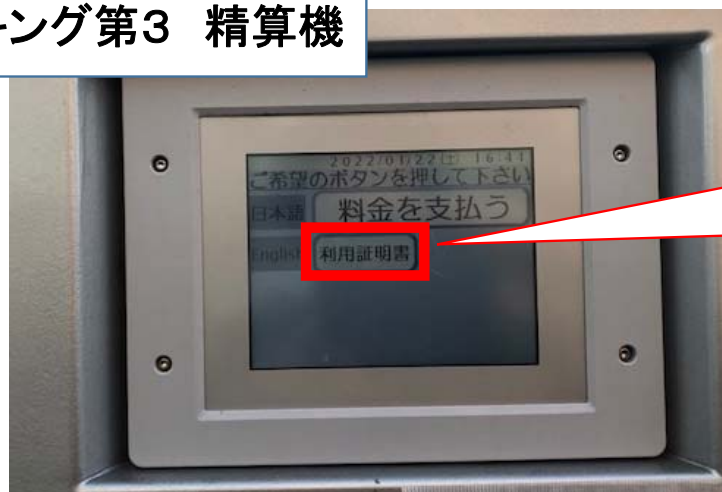

Dパーキング第3 精算機

① 利用証明書ボタンを押す
② 駐車した番号を押す
③ 確定を押す

利用証明書のご提示によりサービスコインをお渡しいたします

利用証明書

大和ハウスパーキング(株)
車室 No.4

入庫時刻
2022年01月22日
09時42分

Dパーキング
南流山4丁目第3